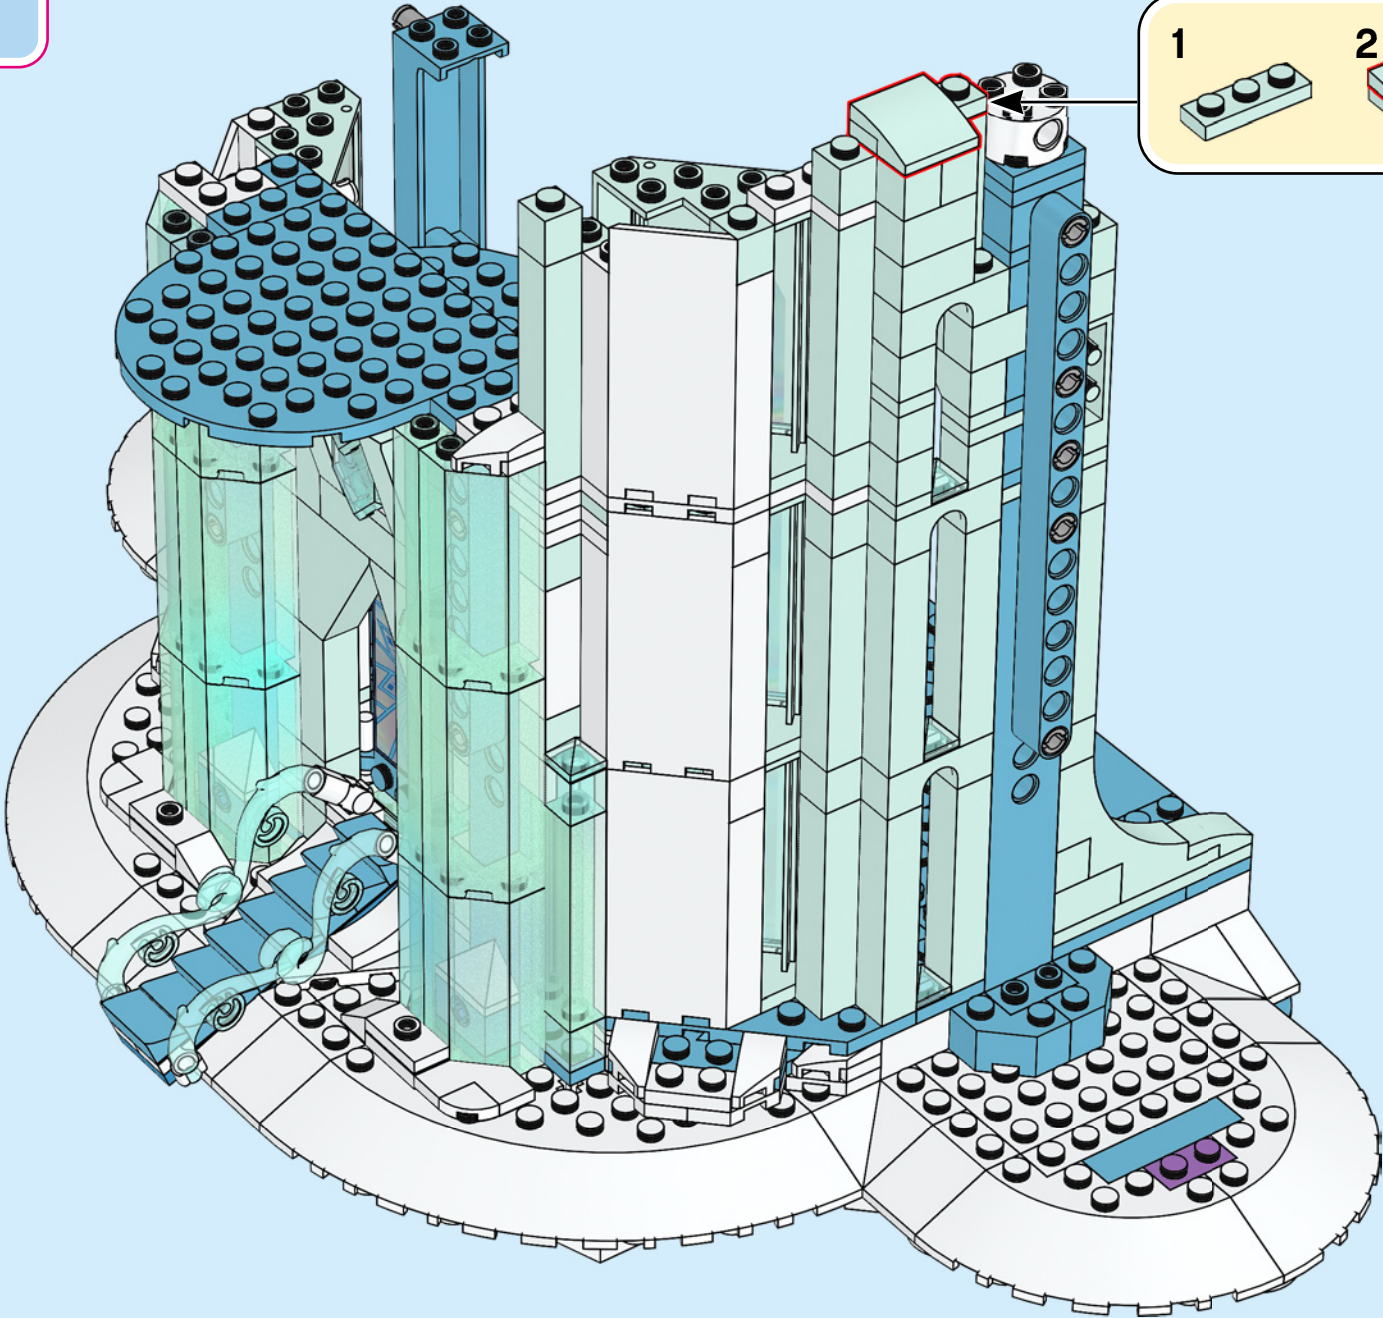

**¿CÓMO RECREARON LOS DISEÑADORES DE LEGO® EL CASTILLO DE HIELO DE ELSA?
¿CUÁLES SON SUS DETALLES FAVORITOS?**

"Encontrar formas de replicar el hielo fractal de la película en un modelo de este tamaño fue un desafío divertido. Usamos un montón de elementos brillantes y opalescentes nuevos. Espero que hayamos creado un Castillo de Hielo del que Elsa pudiera sentirse orgullosa".

99

100

101

102

103

104

105

106